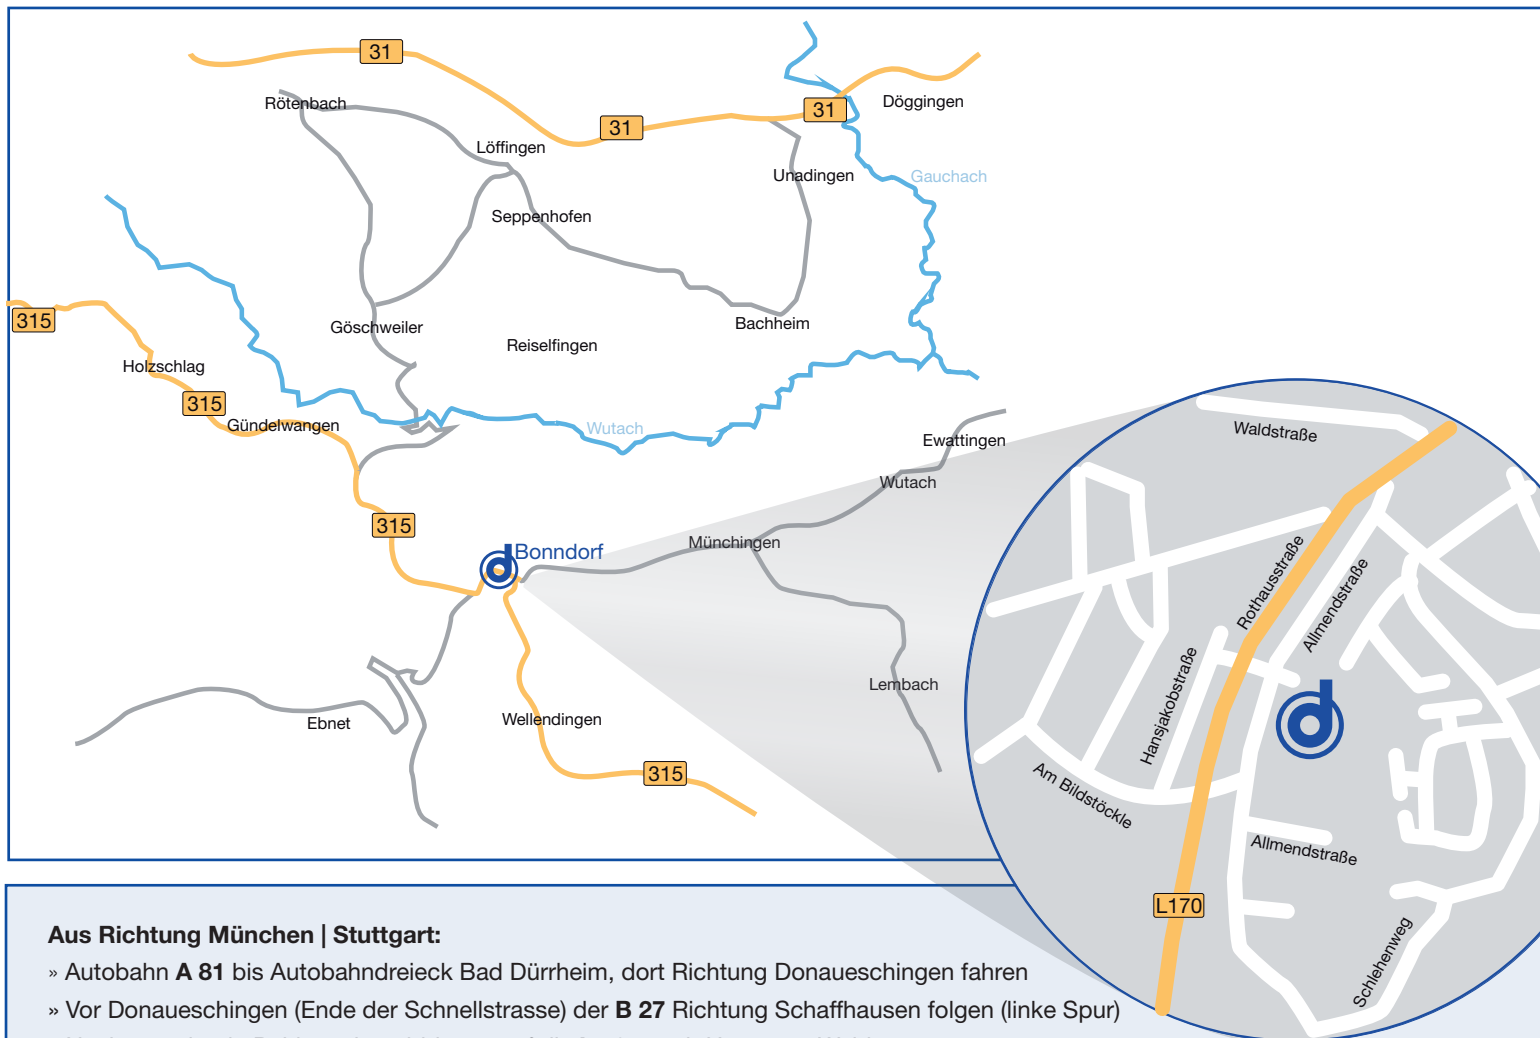

### Aus Richtung München | Stuttgart:

- » Autobahn **A 81** bis Autobahndreieck Bad Dürkheim, dort Richtung Donaueschingen fahren
- » Vor Donaueschingen (Ende der Schnellstrasse) der **B 27** Richtung Schaffhausen folgen (linke Spur)
- » Nach ca. 5 km in Behla rechts abbiegen auf die **L 181** nach Hausen v. Wald
- » Nach ca. 2 km in Hausen v. Wald links abbiegen auf die **L 171** nach Bonndorf
- » Nach weiteren ca. 20 km sind Sie in Bonndorf angekommen. Fahren Sie Richtung Freiburg
- » Nach der zweiten Fußgängerampel biegen Sie die zweite Straße links ab in Richtung Grafenhausen
- » Nach etwa 30 m befindet sich links das Schwarzwaldhotel. Fahren Sie am Schwarzwaldhotel vorbei und biegen Sie die nächste Straße links ab, dort ist Dunkermotoren bereits ausgeschildert. Nach ca. 200 m links befindet sich Dunkermotoren.

### Aus Richtung Zürich

- » **A 29** Richtung Schaffhausen
- » Richtung Schleithelm **B 14**
- » Zollübergang Stühlingen, rechts abbiegen **B 314**
- » Nach ca. 2 km an der Firma STO vorbei, links abbiegen Richtung Bonndorf
- » In Bonndorf fahren Sie geradeaus weiter, Richtung Freiburg
- » Nach der zweiten Fußgängerampel biegen Sie die zweite Straße links ab in Richtung Grafenhausen. Nach etwa 30 m befindet sich links das Schwarzwaldhotel. Fahren Sie am Schwarzwaldhotel vorbei und biegen Sie die nächste Straße links ab, dort ist Dunkermotoren bereits ausgeschildert. Nach ca. 200 m links befindet sich Dunkermotoren.

GPS - Koordinaten

N 47° 48' 810"

O 08° 19' 967"